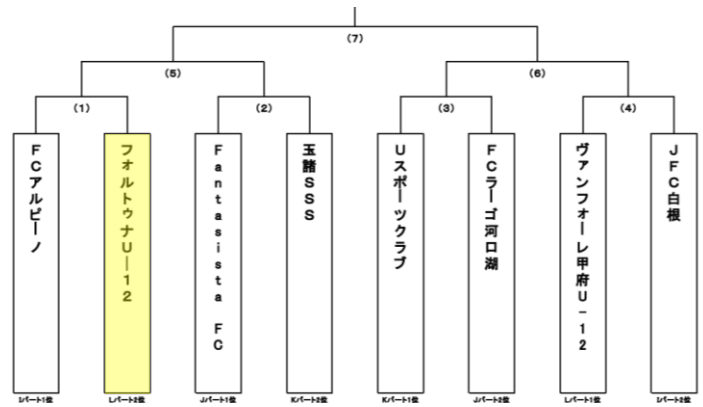

vs Wings 0-2×

残念ながら2回戦敗退となりましたが、最後まで諦めず戦えたと思います。応援していただき、誠にありがとうございました。

U11全農杯全国小学生選抜サッカー大会in関東 山梨県大会

【試合結果】

vsUスポーツ 0-4× vs山梨SSS 7-0〇
vsVF甲府 0-5× vsユナイテッド韮崎 5-1〇
Vsリヴィエール 5-1〇

決勝トーナメントは12月3日(土)になります。
上位2チームが関東大会に出場出来ます。

1次予選でのUスポ戦では、とても緊張した中でのプレーで、全然うまくいきませんでした。VF戦でも日頃のプレーが出せなかったので、トーナメントではそんなことがないよう声をかけあっていきたいです。

【U11 弦間夕芽選手】

Vogel15 関東大会結果

前半に先制したものの、前半終了5分前に失点。失点後はリズムがバラバラになってしまい、立て続けに失点。後半に立て直しを図りましたが、戻せず飲水タイム後に失点。そのまま試合終了となりました。関東大会へ向け、保護者の皆様や関係者の皆様にはとてもお世話になりました。ありがとうございました。1回戦突破はなりませんでした。これからも尽力いたしますので、今後とも宜しくお願い申し上げます。