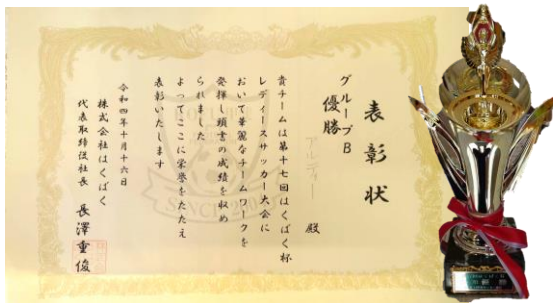

第17回はくばく杯 ♪優勝♪

ママさんチーム「アルティー」が第17回はくばく杯（グループB）を優勝しました！！
10月・11月はどのカテゴリーも大きな大会がありますが、やはり優勝するのも大変です。
アルティーの選手の皆さん、おめでとうございます！！

プラッツでは、毎週水曜日10:30からレディーススクールを開校しております。
みんなと一緒に身体を動かしましょう☆