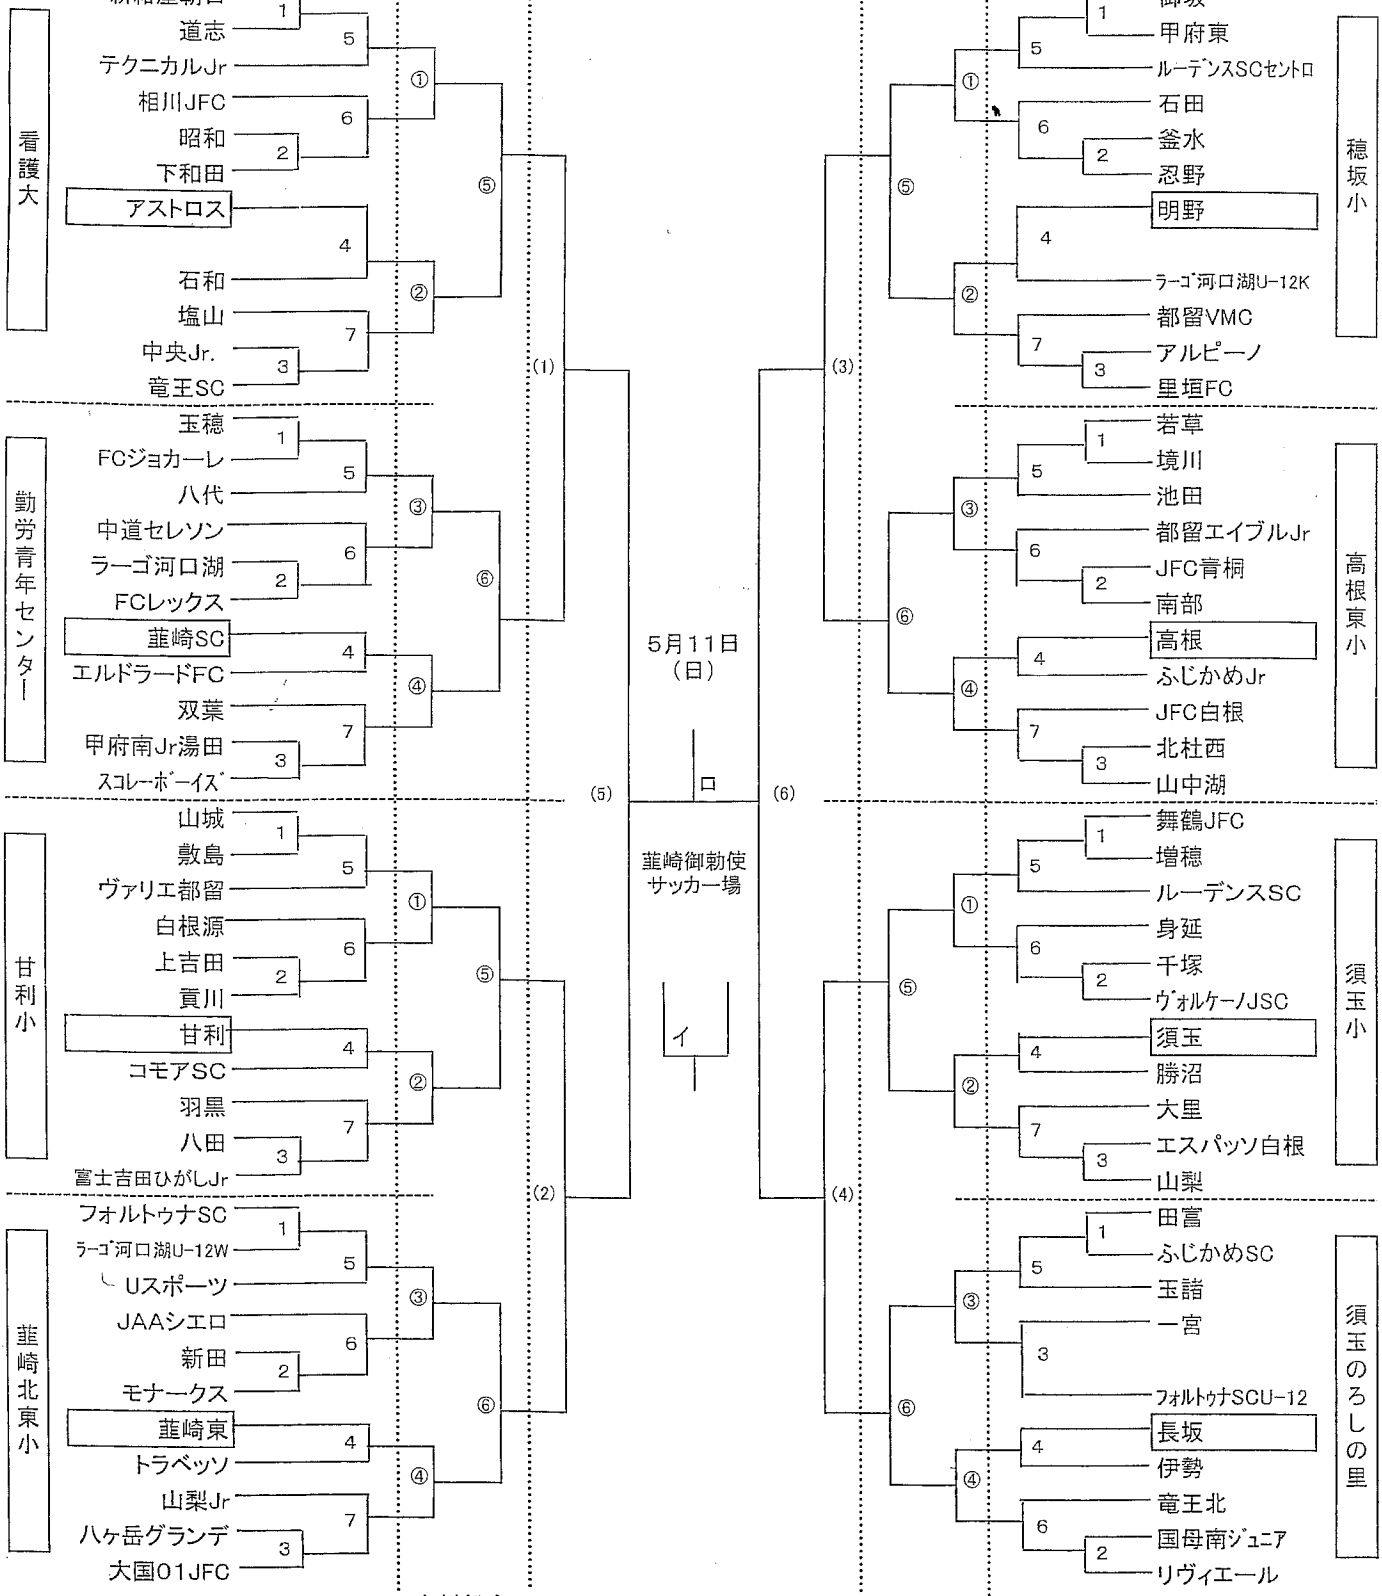

平成20年度「第36回山梨県春季少年サッカー大会」組み合わせ

4月20日(日) 4月27日(日) 5月10日(土) 4月27日(日) 4月20日(日)

勤労青年センター

韮崎北東小

白州総合B

〇〇〇〇〇〇 = 会場当番チーム

試合開始時刻	1	9:00	5	13:00	①(1)	9:30	④(4)	12:30	イ	9:30
	2	10:00	6	14:00	②(2)	10:30	⑤(5)	13:30	ロ	11:30
	3	11:00	7	15:00	③(3)	11:30	⑥(6)	14:30		
	4	12:00								