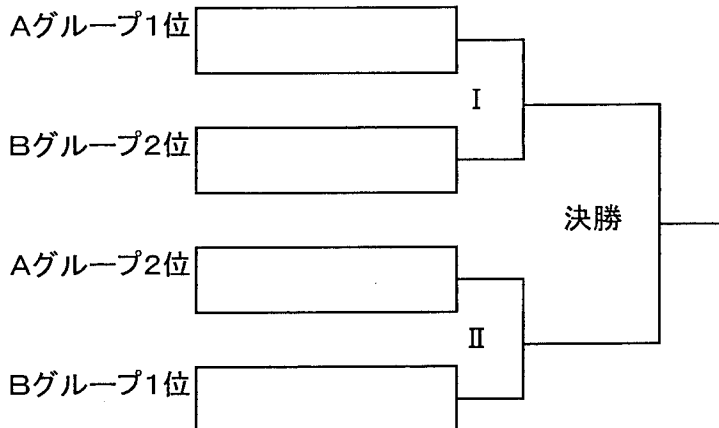

1次ラウンド

[抽選方法]

- ①予備抽選 ②甲府・峡中の1位振り分け
- ③甲府・峡中の2位を振り分け ③フリー抽選

Aグループ

						勝	分	敗	勝点	総得点	総失点	得失点	順位
A1	櫛形中 (峡中 地区2位)												
A2	VF甲府JY (甲府 地区1位)												
A3	フクエ都留 (郡東 地区1位)												
A4	浅川中 (峡北 地区1位)												

Bグループ

						勝	分	敗	勝点	総得点	総失点	得失点	順位
B1	スプリングフィールド (郡南 地区1位)												
B2	Uスポーツ (甲府 地区2位)												
B3	フォルトゥナSC (峡中 地区1位)												
B4	ワグネル (峡北 地区1位)												

決勝ラウンド

【試合日程】

月日	2/9(土)	2/10(日)	2/16(土)	2/17(日)
会場	浅川	フォルトゥナ・アルプス・プラッツ	浅川	準決勝 9:30~ 午前2会場同時進行
①	9:30~ A1 vs A4	B1 vs B3	A1 vs A2	I / II
②	10:50~ B1 vs B4	A1 vs A3	B1 vs B2	
③	12:10~ A2 vs A3	B2 vs B4	A3 vs A4	決勝 14:00~
④	13:30~ B2 vs B3	A2 vs A4	B3 vs B4	フォルトゥナ・アルプス・プラッツ

【出場チーム】

甲府1位	VF甲府JY	峡中1位	フォルトゥナSC	郡東	FCヴァリエ都留
甲府2位	Uスポーツ	峡中2位	櫛形中	郡南	スプリオール上吉田
峡北	ハヶ岳グランデ	峡東	浅川中		

VF甲府
甲府公園