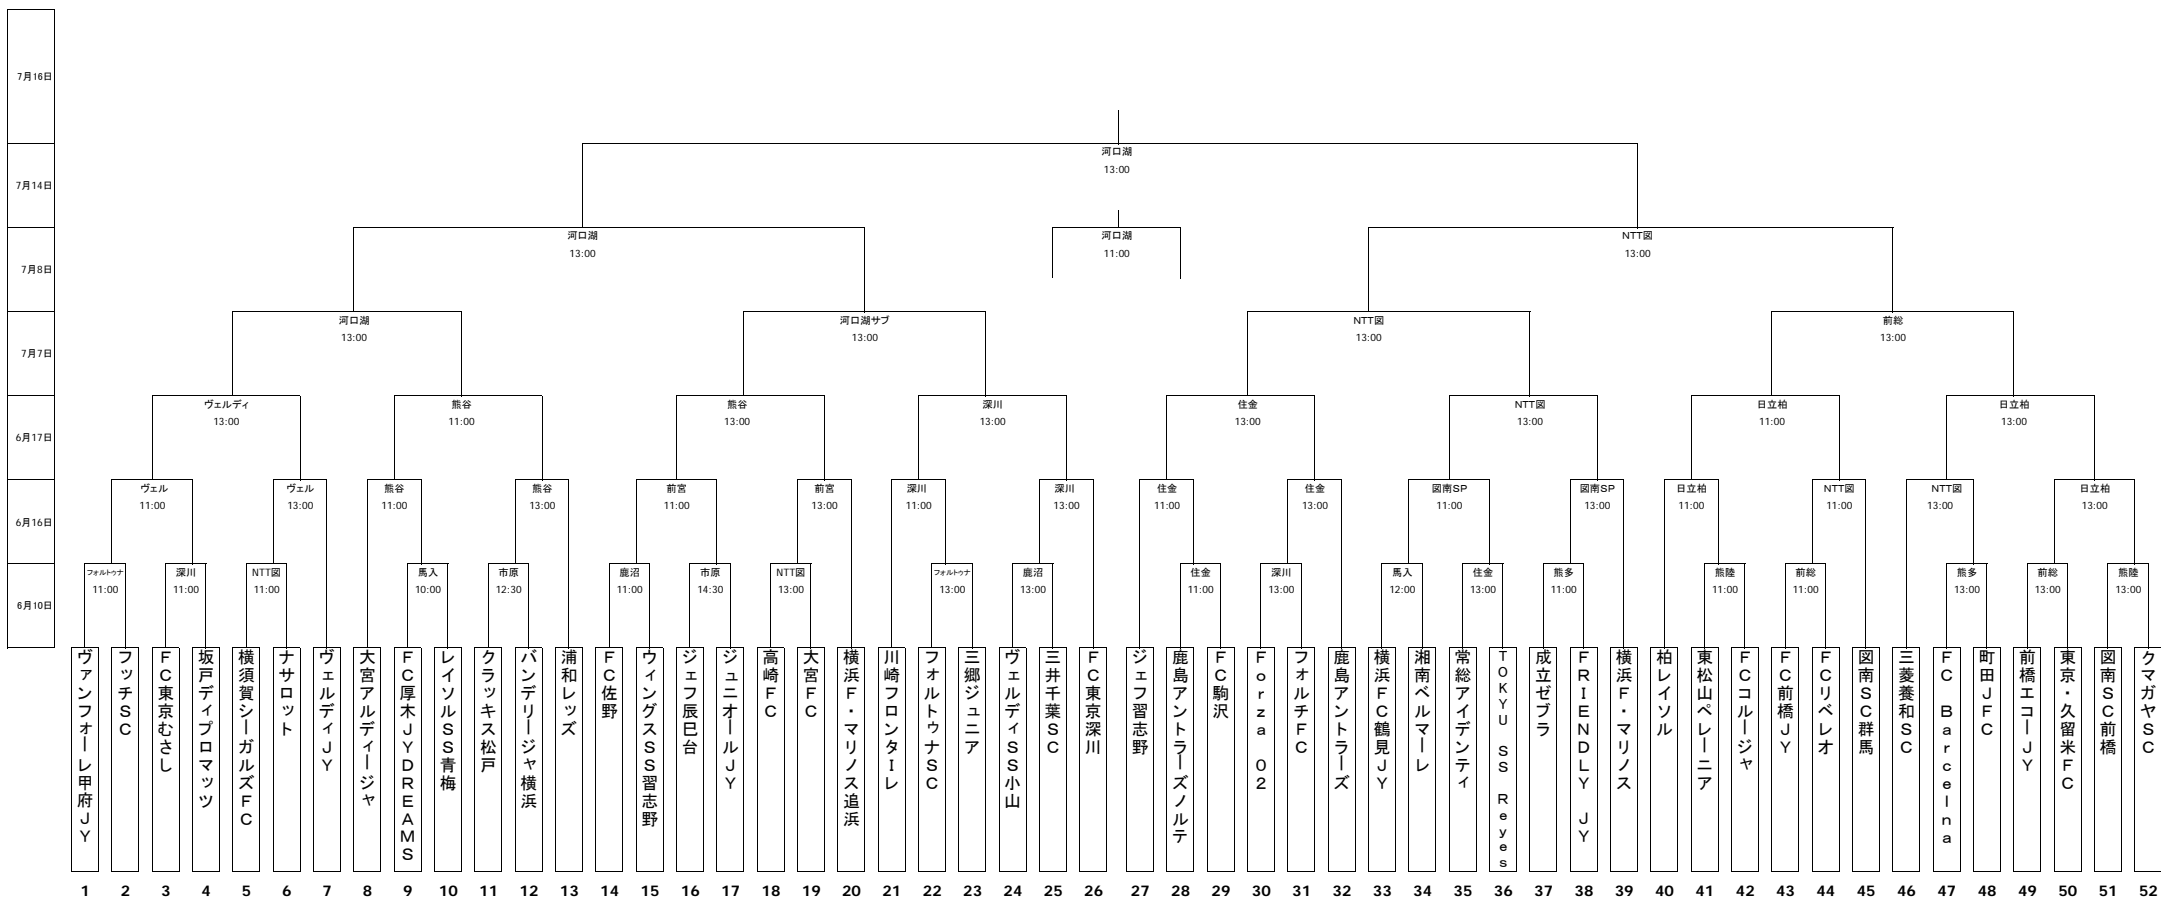

第13回 関東クラブユースサッカー選手権(U-15)大会
兼 第22回 日本クラブユースサッカー選手権(U-15)大会・関東大会 トーナメント表

- 【会場】
- 深川……(東京)FC東京深川グラウンド
 - フォルトゥブ(山梨)フォルトゥブ・アルプス・ブラッツグラウンド
 - 馬入……(神奈川)平塚市馬入ふれあい公園サッカー場
 - 鹿沼……(栃木)鹿沼市自然の森公園サッカー場
 - 住金……(茨城)住友金属グラウンド
 - 熊陸……(埼玉)熊谷運動公園陸上競技場
 - 熊多……(埼玉)熊谷スポーツ文化公園東多目的グラウンド
 - 市原……(千葉)市原スポーツコート
 - 前総……(群馬)前橋市菅総合運動公園
 - NTT国……(群馬)NTT国南サッカーグラウンド
 - ヴェルディ・(東京)ヴェルディグラウンド
 - 日立柏……(千葉)日立柏総合グラウンド
 - 前宮……(群馬)前橋市菅宮城総合運動公園
 - 関南SP……(群馬)関南サッカーパーク
 - 河口湖……(山梨)河口湖サッカー場
 - 河口湖サブ(山梨)河口湖サッカー場サブグラウンド